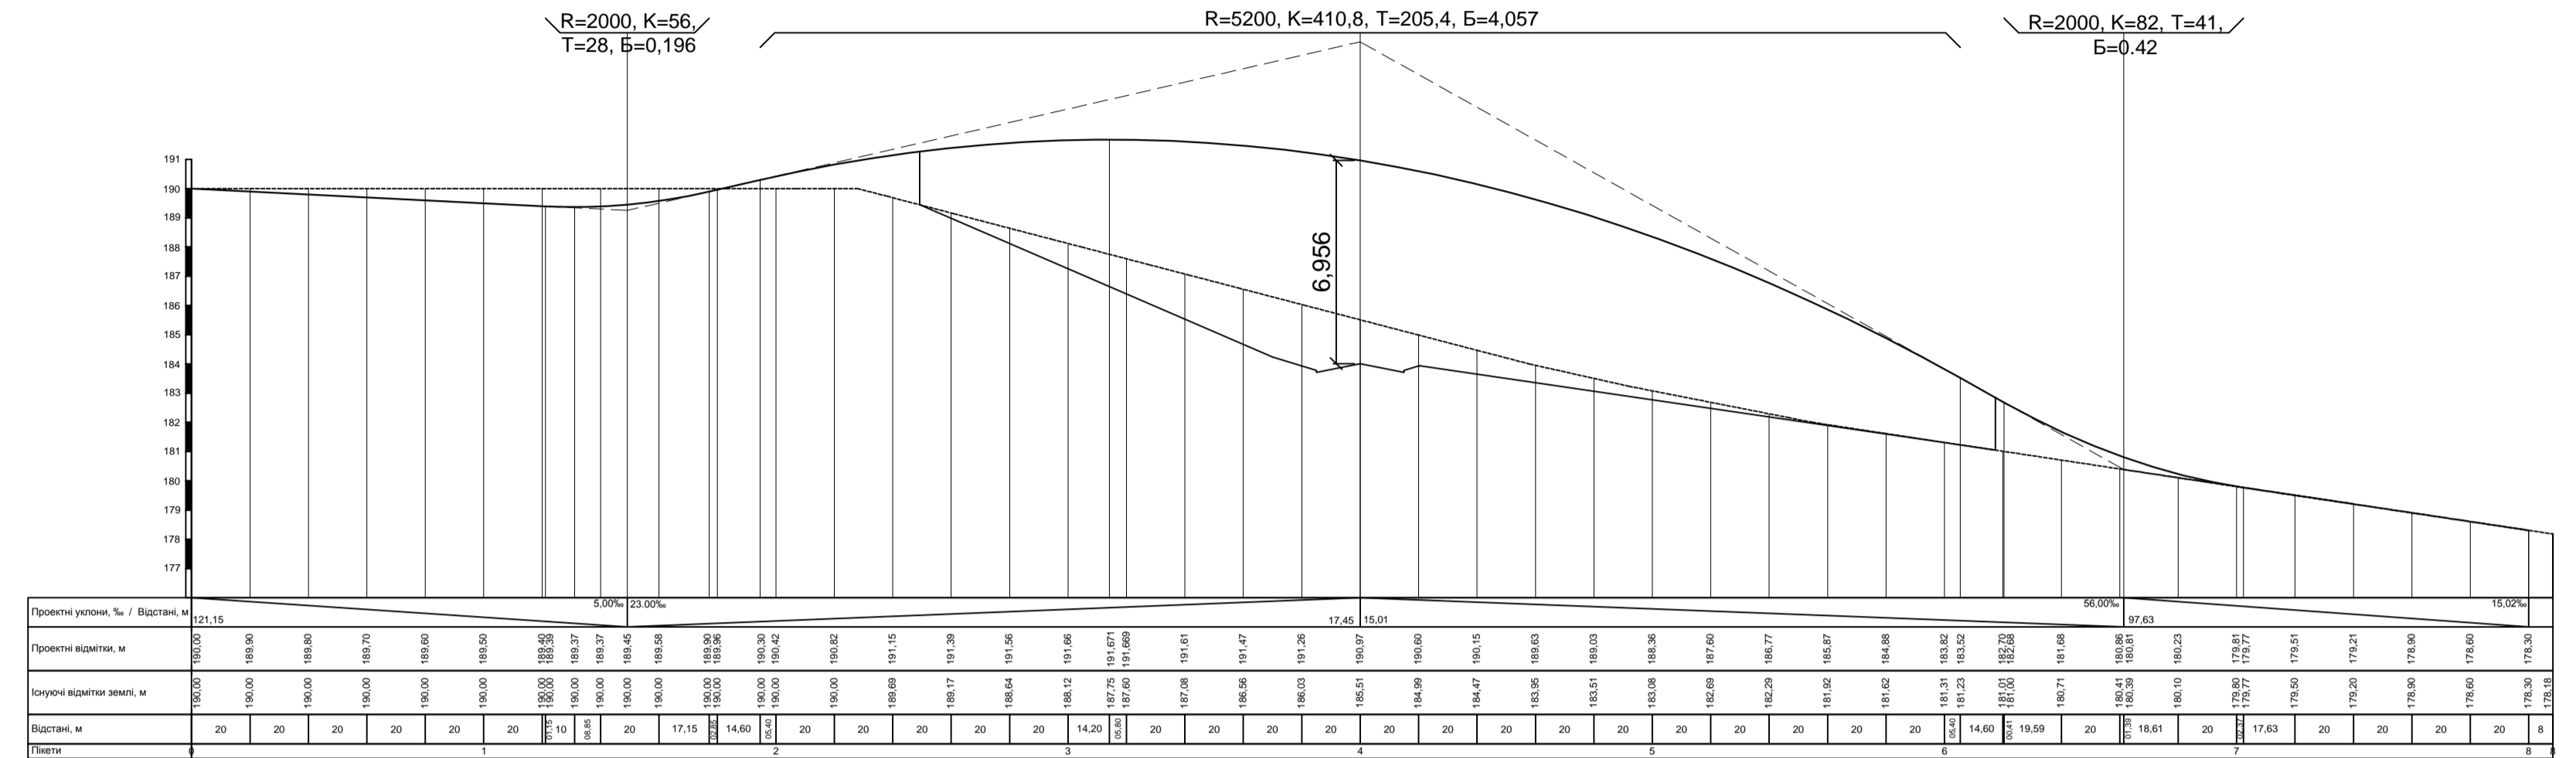

# ПОЗДОВЖНІ ПРОФІЛІ МАГІСТРАЛЕЙ НА ПЕРЕТИНІ ПРОСПЕКТУ ПЕРЕМОГИ І ВУЛИЦЬ О. ДОВЖЕНКА І В. ГЕТЬМАНА В М.КИЄВІ МГ 1:2000, МВ 1:200

Поздовжній профіль 1-3

Поздовжній профіль 2-4

Поздовжній профіль 1-2

Поздовжній профіль 1-4

Поздовжній профіль 2-1

Поздовжній профіль 2-3

Поздовжній профіль 3-2

Поздовжній профіль 3-4

Поздовжній профіль 4-1