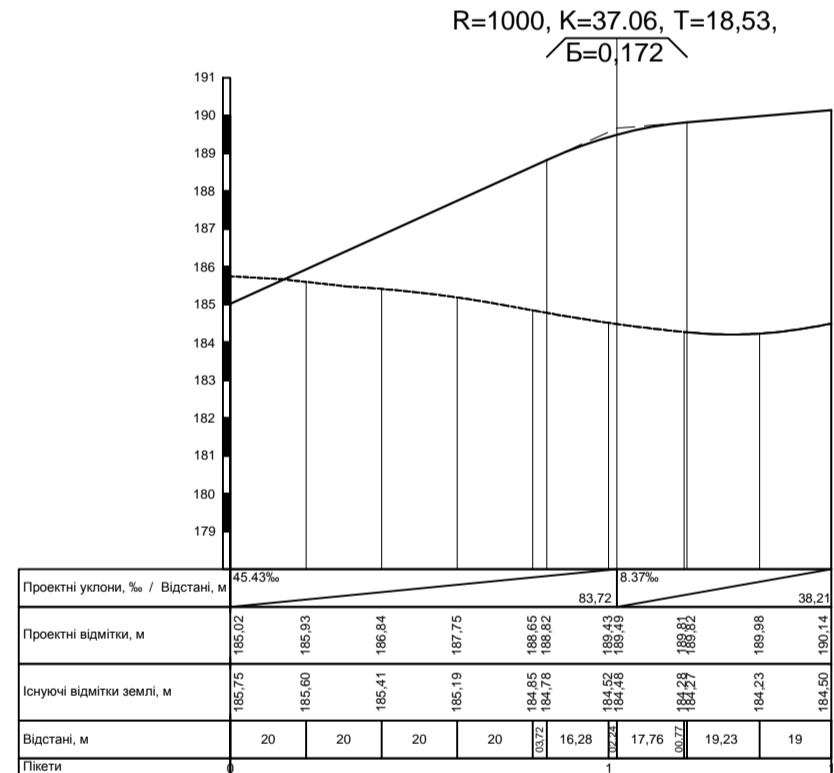

# ПОЗДОВЖНІ ПРОФІЛІ МАГІСТРАЛЕЙ НА ПЕРЕТИНІ ПРОСПЕКТУ ПЕРЕМОГИ І ВУЛИЦЬ О. ДОВЖЕНКА І В. ГЕТЬМАНА В М.КИЄВІ МГ 1:2000, МВ 1:200

Поздовжній профіль 1-3

Поздовжній профіль 2-4

Поздовжній профіль 1-2

Поздовжній профіль 1-4

Поздовжній профіль 2-1

Поздовжній профіль 2-3

Поздовжній профіль 3-2

Поздовжній профіль 3-4

Поздовжній профіль 4-1