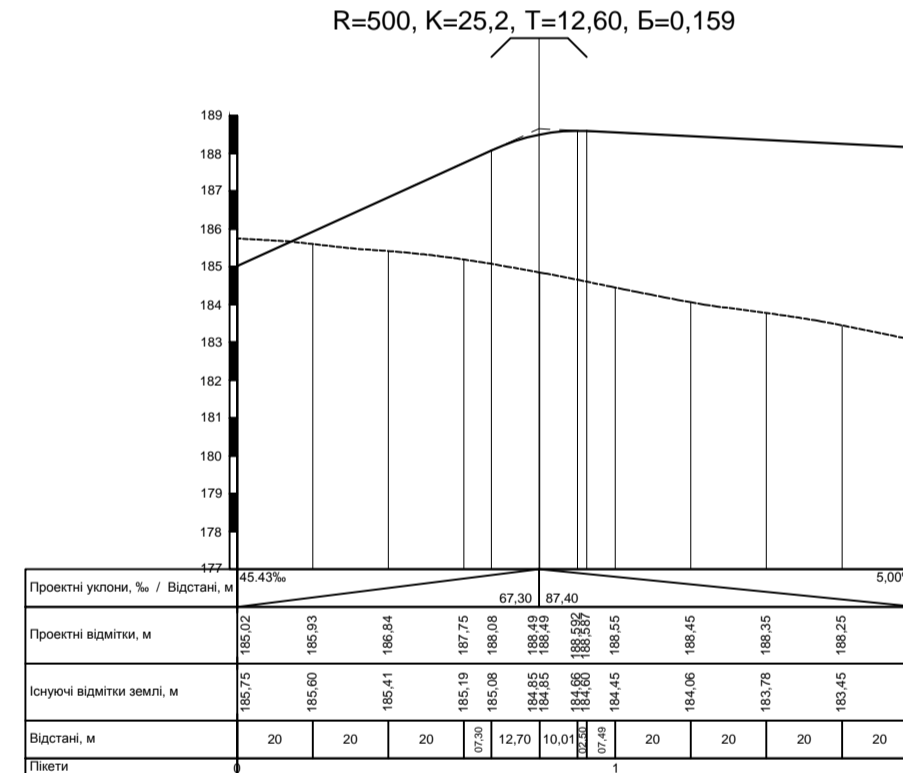

# ПОЗДОВЖНІ ПРОФІЛІ МАГІСТРАЛЕЙ НА ПЕРЕТИНІ ПРОСПЕКТУ ПЕРЕМОГИ І ВУЛИЦЬ О. ДОВЖЕНКА І В. ГЕТЬМАНА В М.КИЄВІ МГ 1:2000, МВ 1:200

Поздовжній профіль 1-3

Поздовжній профіль 2-4

Поздовжній профіль 1-2

Поздовжній профіль 1-4

Поздовжній профіль 2-1

Поздовжній профіль 2-3

Поздовжній профіль 3-2

Поздовжній профіль 3-4

Поздовжній профіль 4-1