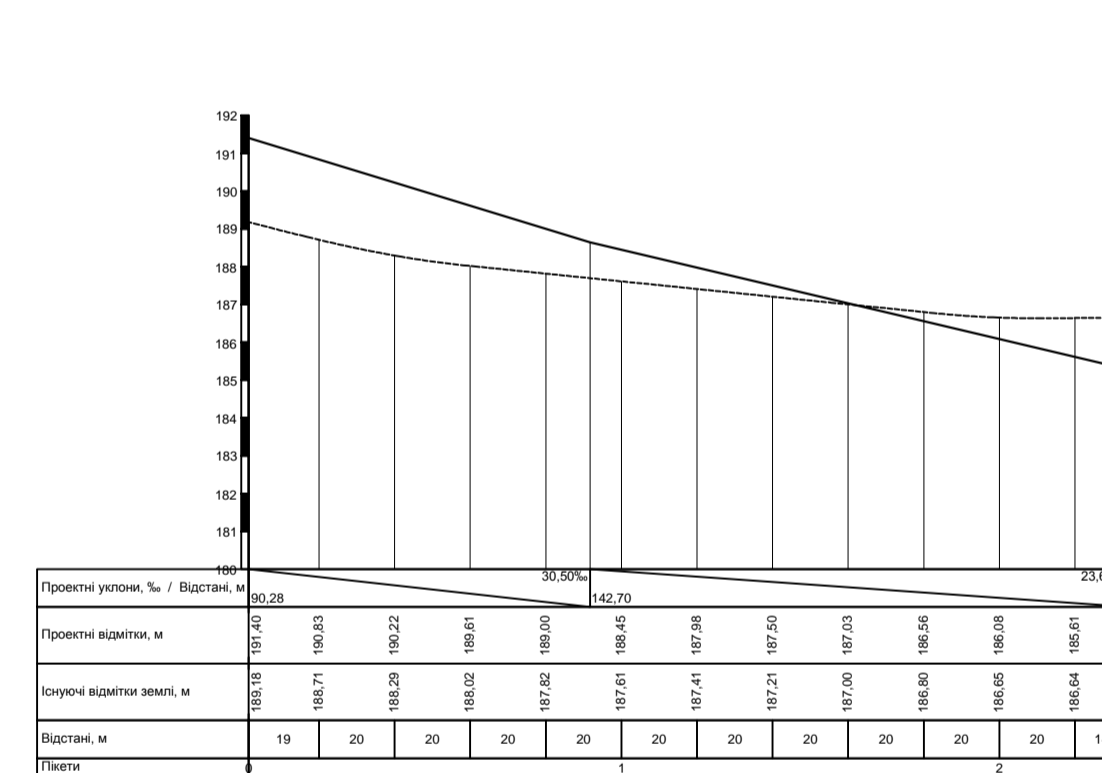

# ПОЗДОВЖНІ ПРОФІЛІ МАГІСТРАЛЕЙ НА ПЕРЕТИНІ ПРОСПЕКТУ ПЕРЕМОГИ І ВУЛИЦЬ О. ДОВЖЕНКА І В. ГЕТЬМАНА В М.КИЄВІ МГ 1:2000, МВ 1:200

Поздовжній профіль 1-3

Поздовжній профіль 2-4

Поздовжній профіль 1-2

Поздовжній профіль 1-4

Поздовжній профіль 2-1

Поздовжній профіль 2-3

Поздовжній профіль 3-2

Поздовжній профіль 3-4

Поздовжній профіль 4-1