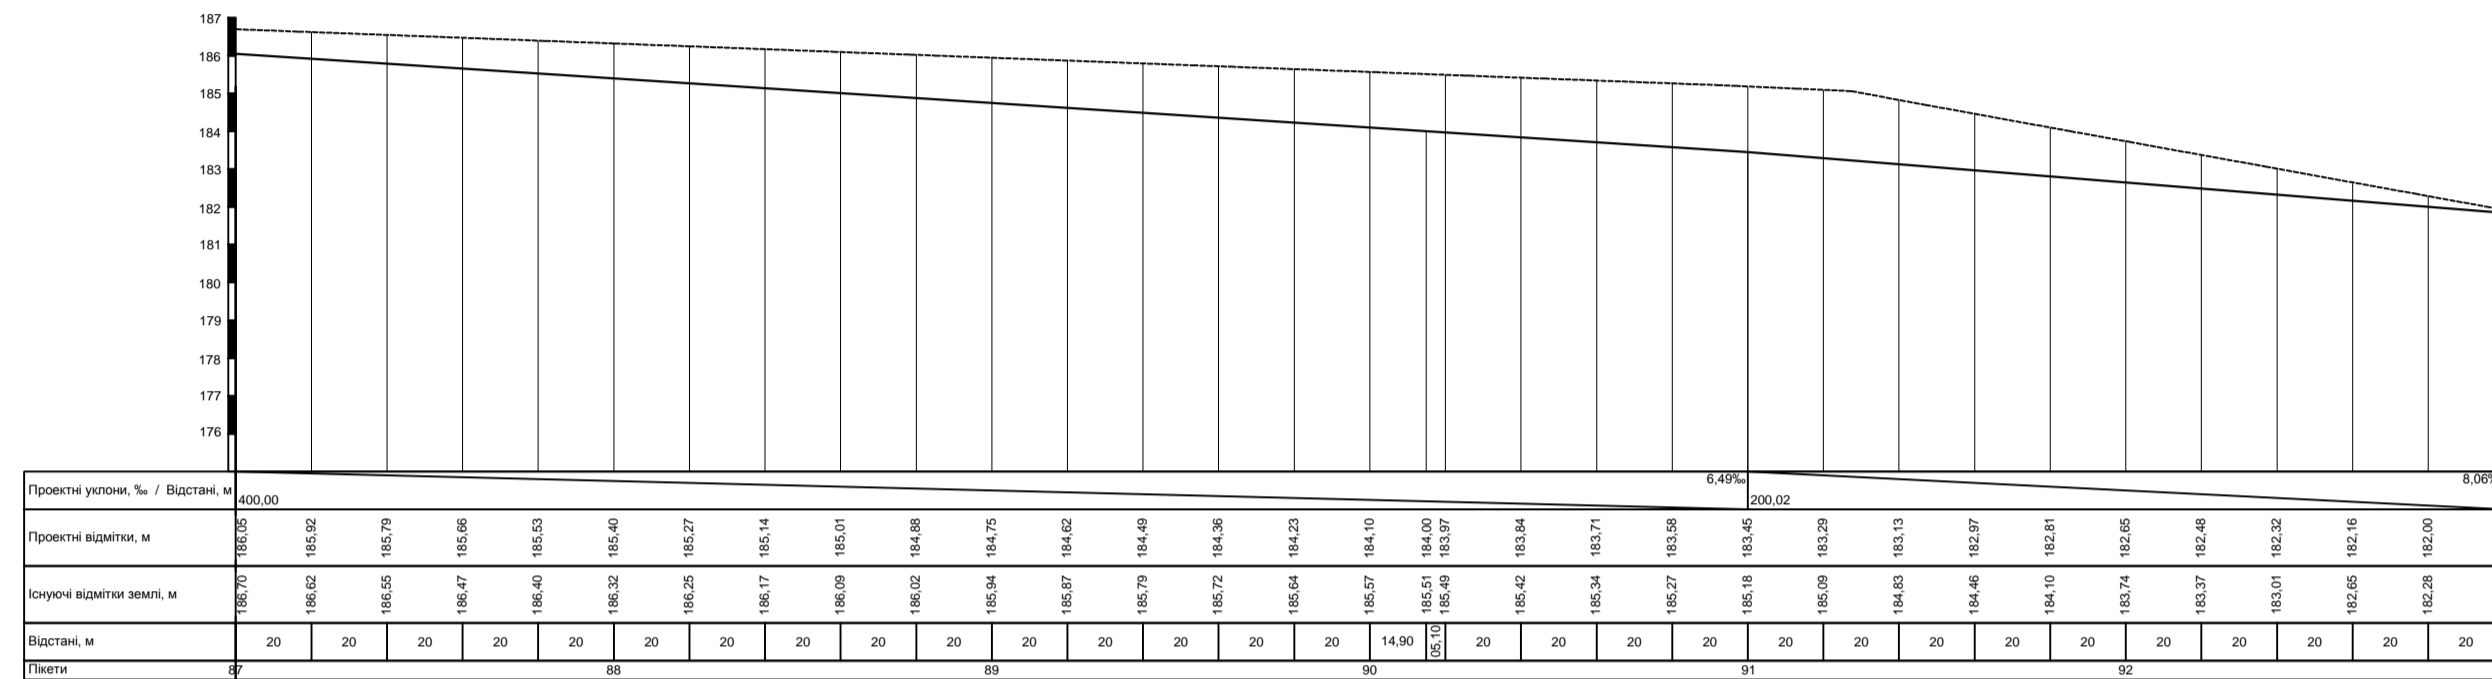

# ПОЗДОВЖНІ ПРОФІЛІ МАГІСТРАЛЕЙ НА ПЕРЕТИНІ ПРОСПЕКТУ ПЕРЕМОГИ І ВУЛИЦЬ О. ДОВЖЕНКА І В. ГЕТЬМАНА В М.КИЄВІ МГ 1:2000, МВ 1:200

Поздовжній профіль 1-3

Поздовжній профіль 2-4

Поздовжній профіль 1-2

Поздовжній профіль 1-4

Поздовжній профіль 2-1

Поздовжній профіль 2-3

Поздовжній профіль 3-2

Поздовжній профіль 3-4

Поздовжній профіль 4-1