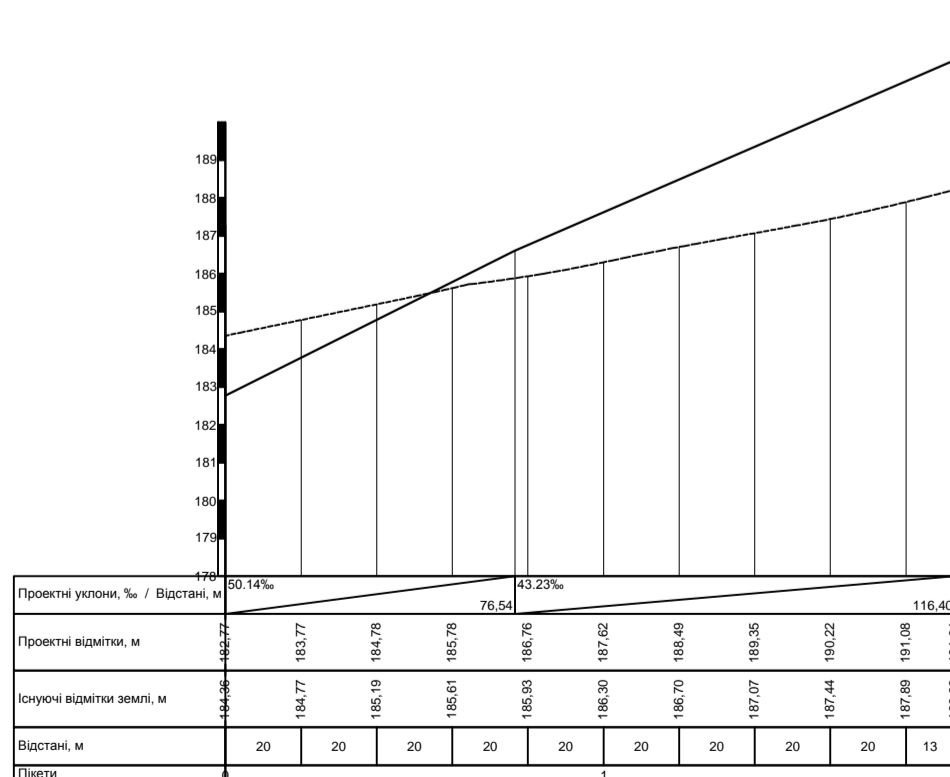

# ПОЗДОВЖНІ ПРОФІЛІ МАГІСТРАЛЕЙ НА ПЕРЕТИНІ ПРОСПЕКТУ ПЕРЕМОГИ І ВУЛИЦЬ О. ДОВЖЕНКА І В. ГЕТЬМАНА В М.КИЄВІ МГ 1:2000, МВ 1:200

Поздовжній профіль 1-3

Поздовжній профіль 2-4

Поздовжній профіль 1-2

Поздовжній профіль 1-4

Поздовжній профіль 2-1

Поздовжній профіль 2-3

Поздовжній профіль 3-2

Поздовжній профіль 3-4

Поздовжній профіль 4-1