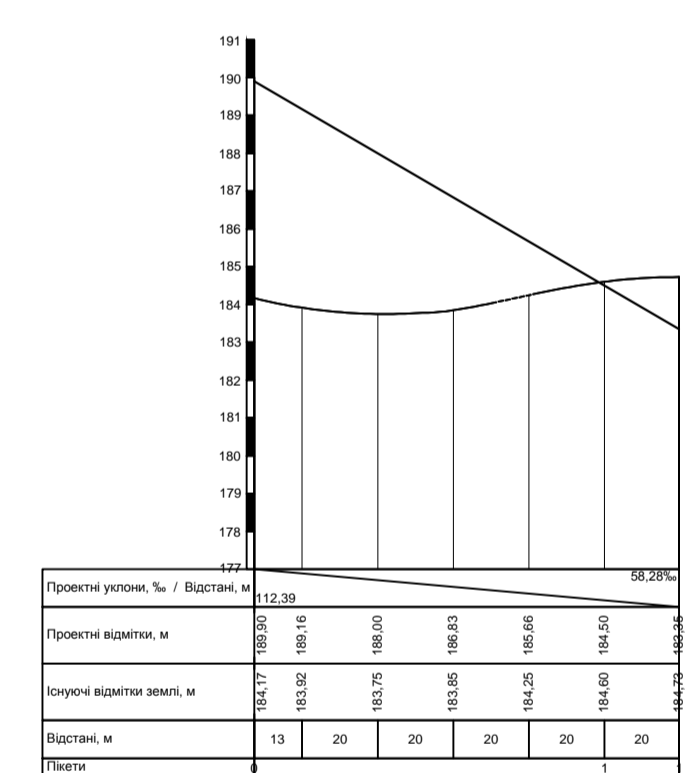

# ПОЗДОВЖНІ ПРОФІЛІ МАГІСТРАЛЕЙ НА ПЕРЕТИНІ ПРОСПЕКТУ ПЕРЕМОГИ І ВУЛИЦЬ О. ДОВЖЕНКА І В. ГЕТЬМАНА В М.КИЄВІ МГ 1:2000, МВ 1:200

Поздовжній профіль 1-3

Поздовжній профіль 2-4

Поздовжній профіль 1-2

Поздовжній профіль 1-4

Поздовжній профіль 2-1

Поздовжній профіль 2-3

Поздовжній профіль 3-2

Поздовжній профіль 3-4

Поздовжній профіль 4-1