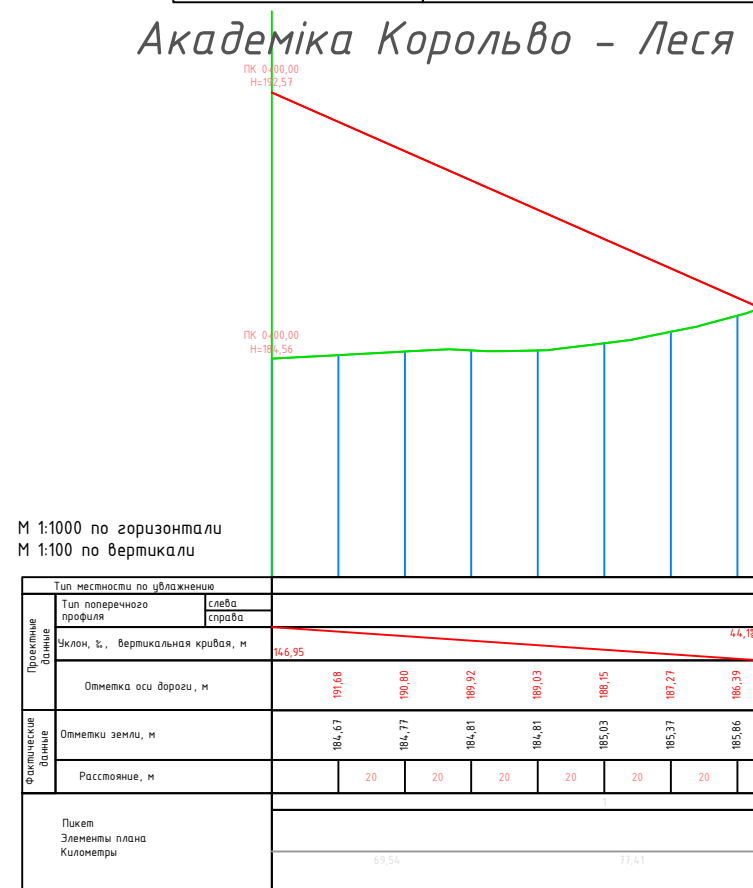

Розроблені повздовжні профілів з'їздів з вулиць Леся Курбаса, Академіка Корольова, Героїв Космосу. Доповнення листа 14

Варіант №3

Леся курбаса -
Академіка Корольова

Мгориз 1:1000
Мверт 1:100

Леся Курбаса -
Героїв Космосу

Академіка Корольово - Леся Курбаса

Героїв Космосу - Леся Курбаса

Дипломний проект					
Реконструкція дорожньо-транспортного перетину просп Леся Курбаса - просп Академіка Корольова - вул Героїв Космосу					
Зм	Кільк	Лист	№ док	Підп	Дата
Розробив	Куча А.С				
Розробив	Куча О.С				
Керівник	Басарин М.М				
Керівник	Басарин Д.О				
Норм конт	Синьківська О.К				
Заб. каф.	Ванюк М.М				
Повздовжні профілі перетину вулиць Леся Курбаса, Академіка Корольова та Героїв Космосу. Доповнення листа 14. Варіант №3					
			Стадія	Лист	Листів
			ДП	15	22
КНУБА кафедра МБ					
ЗМБГ - 61					