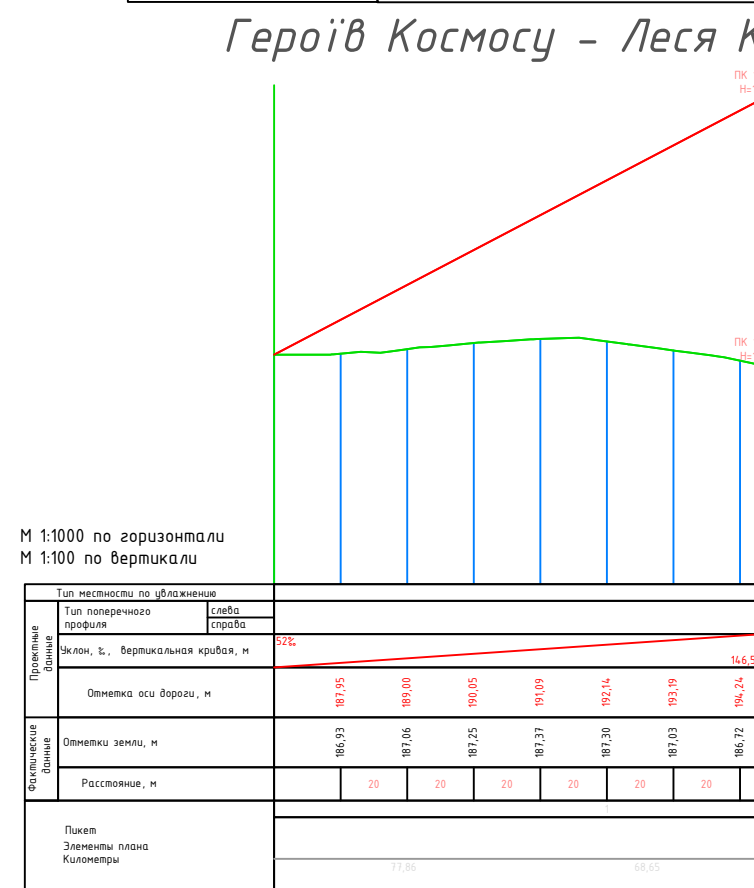

Розроблені повздовжні профілів з'їздів з вулиць Леся Курбаса, Академіка Корольова, Героїв Космосу. Доповнення листа 14

Варіант №3

Леся курбаса -
Академіка Корольова

Мгориз 1:1000
Мверт 1:100

Леся Курбаса -
Героїв Космосу

Академіка Корольово - Леся Курбаса

Героїв Космосу - Леся Курбаса

Дипломний проект					
Реконструкція дорожньо-транспортного перетину просп Леся Курбаса - просп Академіка Корольова - вул Героїв Космосу					
Зм	Кільк	Лист	№ док	Підп	Дата
Розробив	Куча А.С				
Розробив	Куча О.С				
Керівник	Басарин М.М				
Керівник	Басарин Д.О				
Норм конт	Синьківська О.К				
Заб. каф.	Ванюк М.М				
Повздовжні профілі перетину вулиць Леся Курбаса, Академіка Корольова та Героїв Космосу. Доповнення листа 14. Варіант №3					
			Стадія	Лист	Листів
			ДП	15	22
КНУБА кафедра МБ					
ЗМБГ - 61					