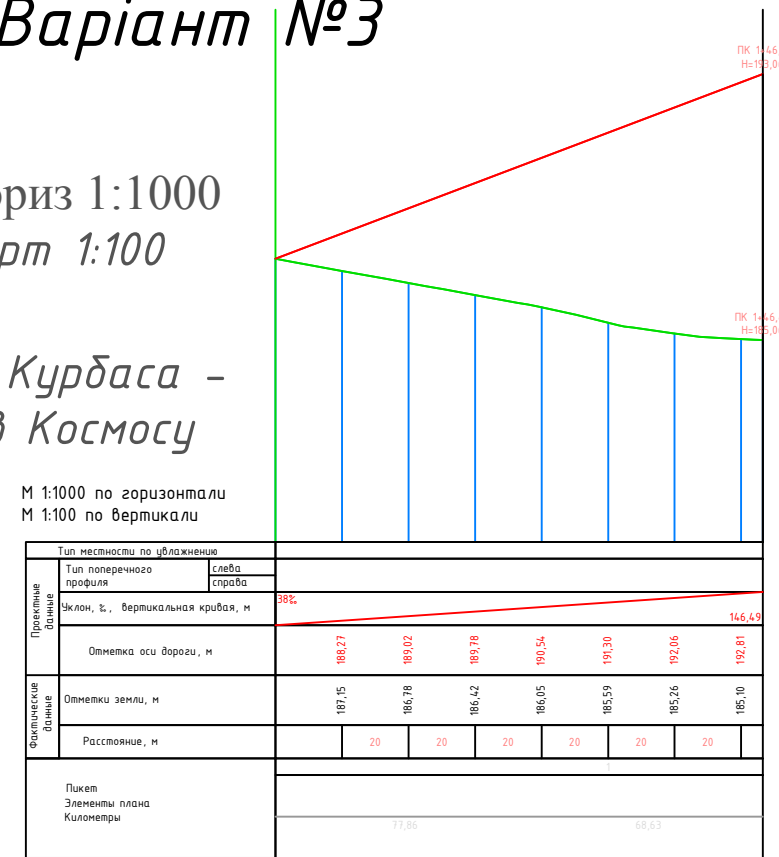

Розроблені повздовжні профілів з'їздів з вулиць Леся Курбаса, Академіка Корольова, Героїв Космосу. Доповнення листа 14

Варіант №3

Леся курбаса -
Академіка Корольова

Мгориз 1:1000
Мверт 1:100

Леся Курбаса -
Героїв Космосу

Академіка Корольово - Леся Курбаса

Героїв Космосу - Леся Курбаса

Дипломний проект					
Реконструкція дорожньо-транспортного перетину просп Леся Курбаса - просп Академіка Корольова - вул Героїв Космосу					
Зм	Кільк	Лист	№ док	Підп	Дата
Розробив	Куча А.С				
Розробив	Куча О.С				
Керівник	Басарин М.М				
Керівник	Басарин Д.О				
Норм конт	Синьківська О.К				
Заб. каф.	Ванюк М.М				
Повздовжні профілі перетину вулиць Леся Курбаса, Академіка Корольова та Героїв Космосу. Доповнення листа 14. Варіант №3					
			Стадія	Лист	Листів
			ДП	15	22
КНУБА кафедра МБ					
ЗМБГ - 61					