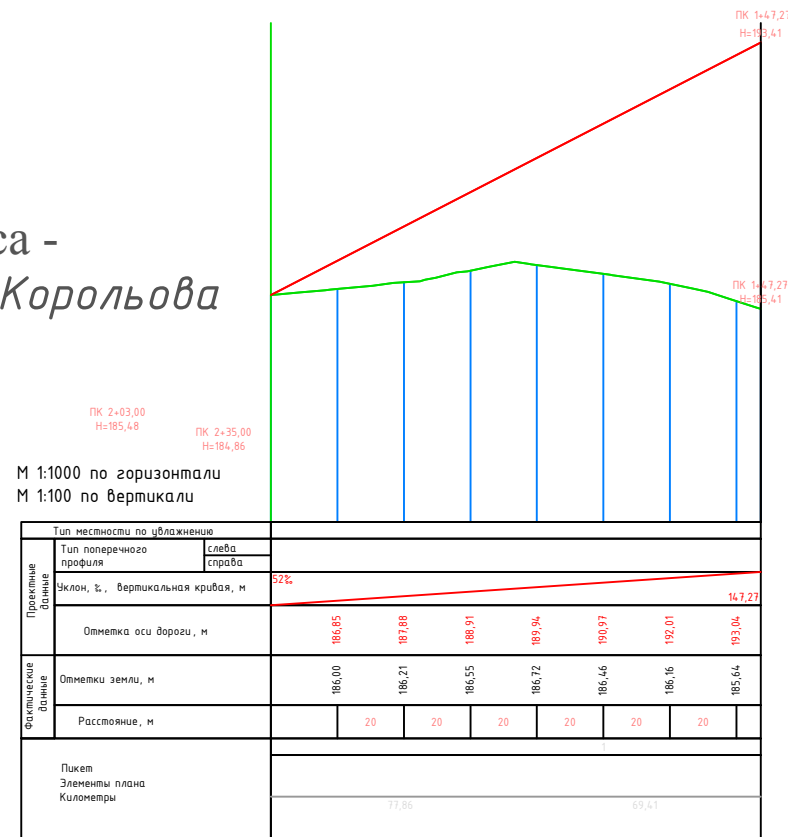

Розроблені повздовжні профілів з'їздів з вулиць Леся Курбаса, Академіка Корольова, Героїв Космосу. Доповнення листа 14

Варіант №3

Леся курбаса -
Академіка Корольова

Мгориз 1:1000
Мверт 1:100

Леся Курбаса -
Героїв Космосу

Академіка Корольово - Леся Курбаса

Героїв Космосу - Леся Курбаса

Дипломний проект					
Реконструкція дорожньо-транспортного перетину просп Леся Курбаса - просп Академіка Корольова - вул Героїв Космосу					
Зм	Кільк	Лист	№ док	Підп	Дата
Розробив	Куча А.С				
Розробив	Куча О.С				
Керівник	Басарин М.М				
Керівник	Басарин Д.О				
Норм конт	Синьківська О.К				
Заб. каф.	Ванюк М.М				
Повздовжні профілі перетину вулиць Леся Курбаса, Академіка Корольова та Героїв Космосу. Доповнення листа 14. Варіант №3					
			Стадія	Лист	Листів
			ДП	15	22
КНУБА кафедра МБ					
ЗМБГ - 61					